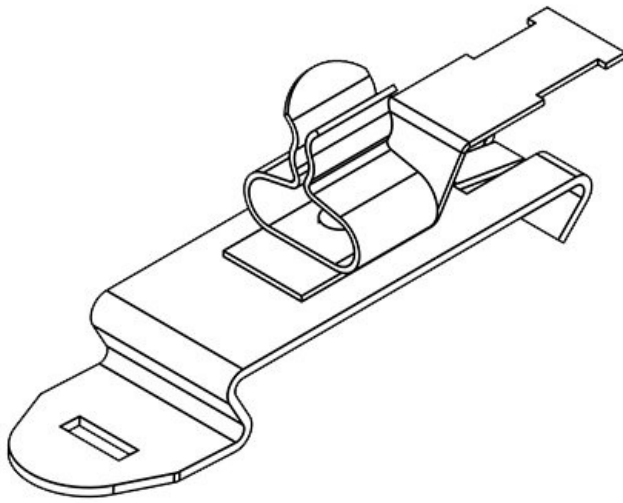

SFZ|SKL 1.5-3

Art.nr.	36850	Max.	3 mm
EAN	4251269304	schermdiam.	
	903	Lengte	56,9 mm
Aantal	10	Breedte	14 mm
Aantal schermklemmen	1	Hoogte	20,3 mm
Trektoestel	1		
(volgens EN 62444)			
Voor aantal kabels	1		
Min. schermdiam.	1,5 mm