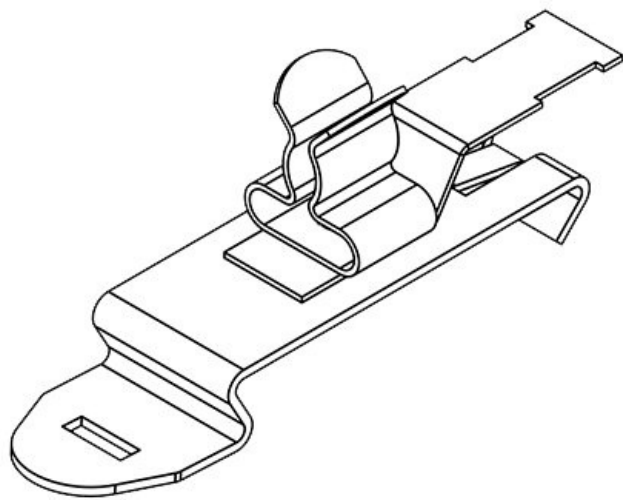

SFZ|SKL 3-6

Art.nr.	36855	Max.	6 mm
EAN	4251269304	schermdiam.	
	910	Lengte	56,9 mm
Aantal	10	Breedte	14 mm
Aantal schermklemmen	1	Hoogte	21 mm
Trektoestel	1		
(volgens EN 62444)			
Voor aantal kabels	1		
Min. schermdiam.	3 mm