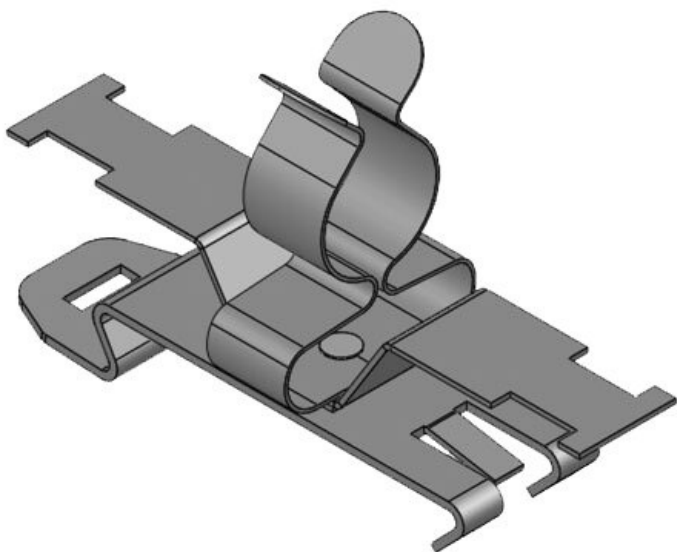

SF2Z-M|MSKL 8-18

Art.nr.	37622.150	Min.	8 mm
EAN	4251269321	schermdiam.	
	153	Max.	18 mm
Aantal	10	schermdiam.	
Lengte	59 mm	Breedte	19,7 mm
Trektoestanding (volgens EN 62444)	1	Hoogte	34,7 mm
Aantal schermklemmen	1	Montage hoogte	27,7 mm
Voor aantal kabels	1