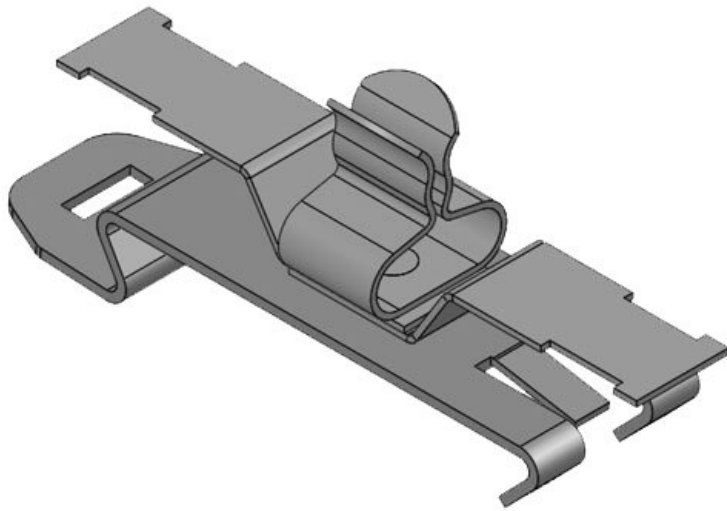

Art.nr.	36850.150	Max.	3 mm
EAN	4251269321	schermdiam.	
	160	Lengte	54,5 mm
Aantal	10	Breedte	14 mm
Aantal	1	Hoogte	20,8 mm
schermklemmen		Montage hoogte	13,9 mm
Trektoestanding (volgens EN 62444)	1		
Voor aantal kabels	1		
Min. schermdiam.	1,5 mm