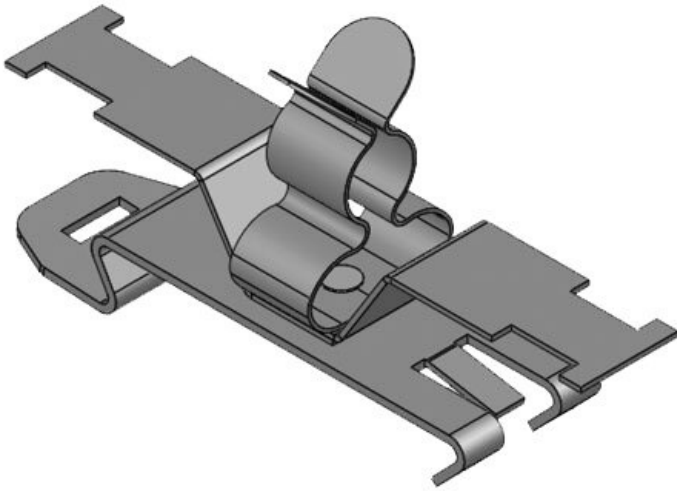

SF2Z-M|MSKL 3-12

Art.nr.	37620.150	Min.	3 mm
EAN	4251269321	schermdiam.	
	146	Max.	12 mm
Aantal	10	schermdiam.	
Lengte	59 mm	Breedte	14,9 mm
Trektoestanding (volgens EN 62444)	1	Hoogte	28,4 mm
Aantal schermklemmen	1	Montage hoogte	21,5 mm
Voor aantal kabels	1