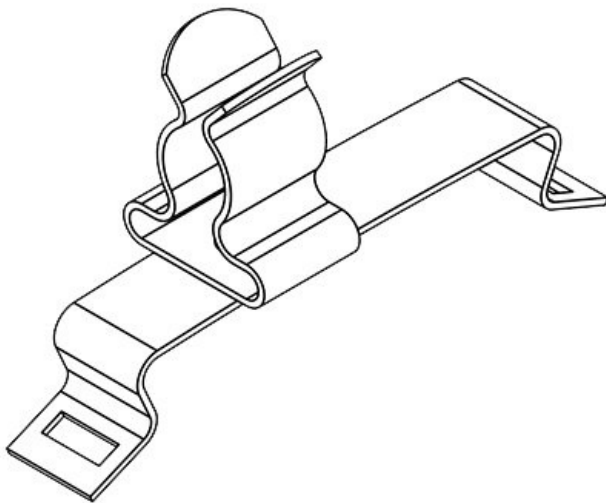

SFS|SKL 6-8

Art.nr.	36820	Lengte	43,4 mm
EAN	4251269304	Breedte	11,8 mm
	897	Hoogte	23,6 mm
Aantal	10		
Aantal schermklemmen	1		
Voor aantal kabels	1		
Min. schermdiam.	6 mm		
Max. schermdiam.	8 mm