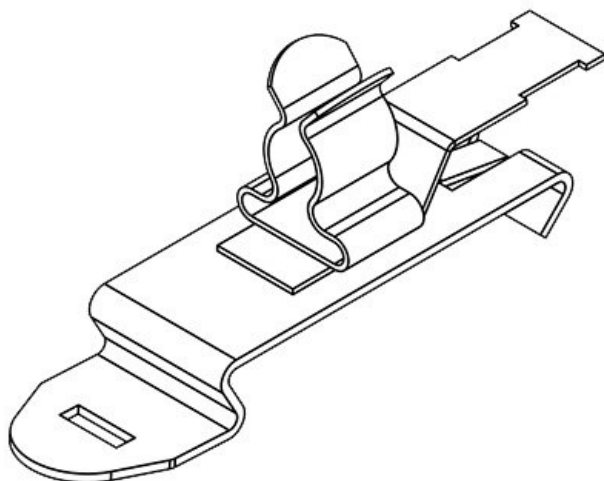

SFZ|SKL 6-8

Art.nr.	36860	Max.	8 mm
EAN	4251269304	schermdiam.	
	927	Lengte	56,9 mm
Aantal	10	Breedte	14 mm
Aantal	1	Hoogte	22,4 mm
schermklemmen			
Trektoestanding	1		
(volgens EN 62444)			
Voor aantal	1		
kabels			
Min.	6 mm		
schermdiam.