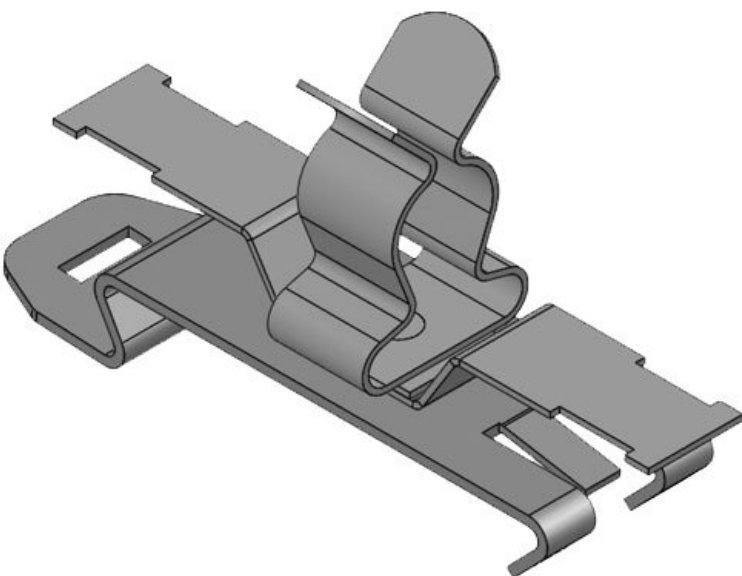

SF2Z|SKL 8-11

Art.nr.	36865.150	Max.	11 mm
EAN	4251269321	schermdiam.	
	191	Lengte	54,5 mm
Aantal	10	Breedte	14 mm
Aantal	1	Hoogte	27,9 mm
schermklemmen		Montage	21 mm
en		hoogte	
Trektoestanding	1		
(volgens EN			
62444)			
Voor aantal	1		
kabels			
Min.	8 mm		
schermdiam.