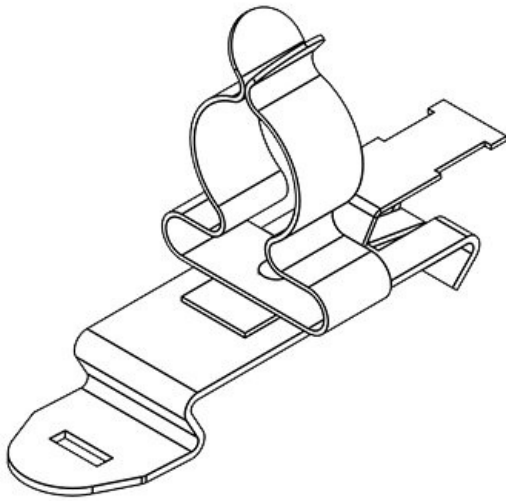

SFZ|SKL 11-17

Art.nr.	36870	Max.	17 mm
EAN	4251269304	schermdiam.	
	941	Lengte	71,8 mm
Aantal	10	Breedte	21 mm
Aantal	1	Hoogte	34,4 mm
schermklemmen			
Trektoestanding	1		
(volgens EN 62444)			
Voor aantal	1		
kabel			
Min.	11 mm		
schermdiam.