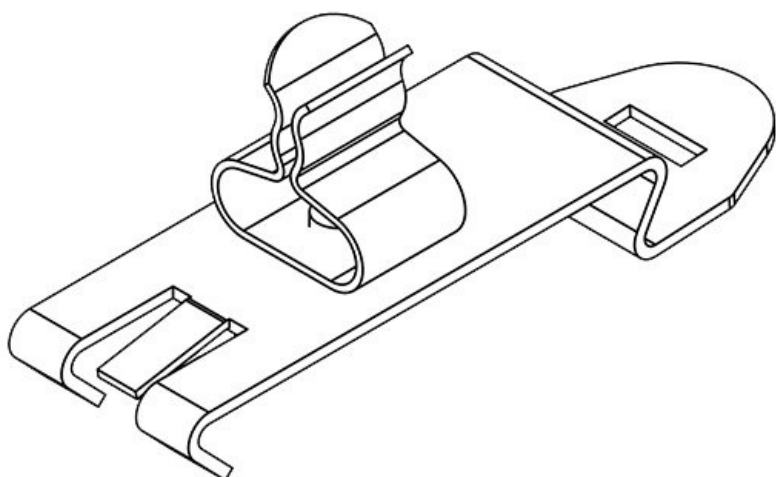

Art.nr.	36243	Lengte	50,4 mm
EAN	4251269302	Breedte	14 mm
	329	Hoogte	20 mm
Aantal	10		
Aantal	1		
schermklemmen			
en			
Voor aantal	1		
kabels			
Min.	1,5 mm		
schermdiam.			
Max.	3 mm		
schermdiam.