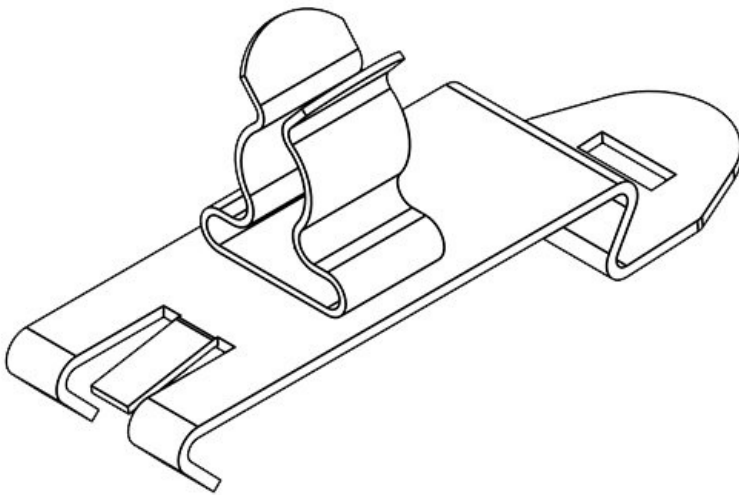

SF|SKL 6-8

Art.nr.	36245	Lengte	50,4 mm
EAN	4251269302	Breedte	14 mm
	343	Hoogte	21,9 mm
Aantal	10		
Aantal	1		
schermklemmen			
Voor aantal	1		
kabels			
Min.	6 mm		
schermdiam.			
Max.	8 mm		
schermdiam.