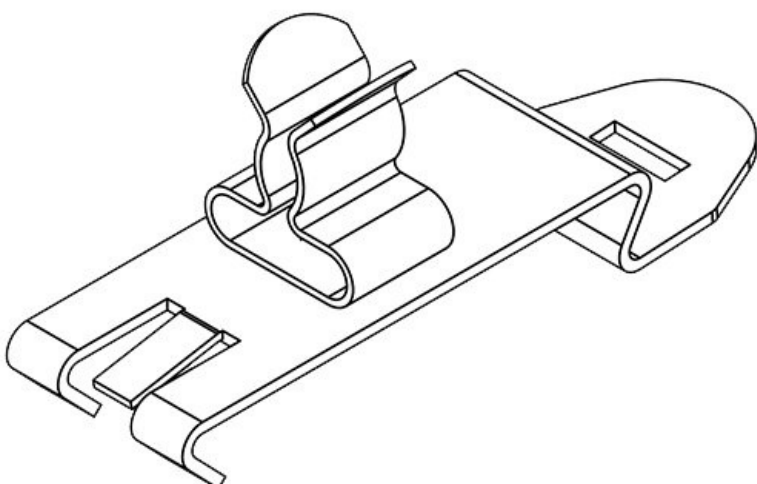

Art.nr.	36244	Lengte	50,4 mm
EAN	4251269302	Breedte	14 mm
	336	Hoogte	20,5 mm
Aantal	10		
Aantal	1		
schermklemmen			
en			
Voor aantal	1		
kabels			
Min.	3 mm		
schermdiam.			
Max.	6 mm		
schermdiam.