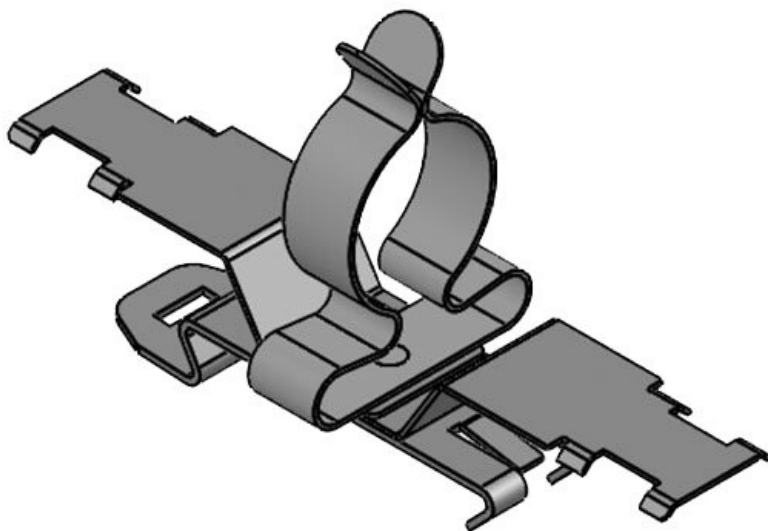

Art.nr.	36875.150	Max.	22 mm
EAN	4251269321	schermdiam.	
	214	Lengte	80 mm
Aantal	10	Breedte	26,5 mm
Aantal	1	Hoogte	42,4 mm
schermklemmen		Montagehoogte	35,5 mm
Trektoestanding (volgens EN 62444)	1		
Voor aantal kabels	1		
Min. schermdiam.	17 mm