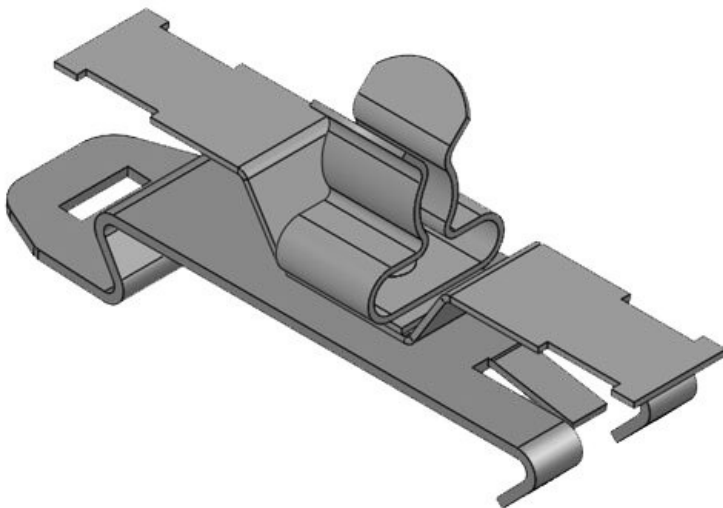

Art.nr.	36855.150	Max.	6 mm
EAN	4251269321	schermdiam.	
	177	Lengte	54,5 mm
Aantal	10	Breedte	14 mm
Aantal	1	Hoogte	21,4 mm
schermklemmen		Montage hoogte	14,5 mm
Trektoestanding (volgens EN 62444)	1		
Voor aantal kabels	1		
Min. schermdiam.	3 mm