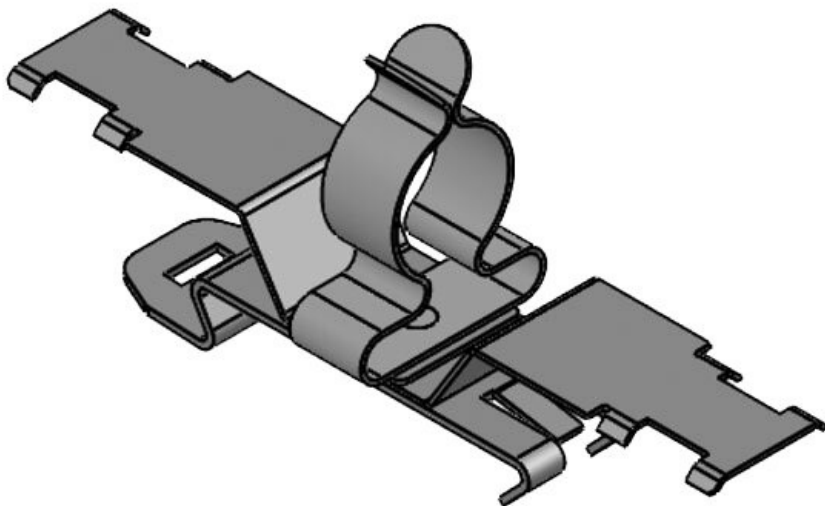

Art.nr.	36870.150	Max.	17 mm
EAN	4251269321	schermdiam.	
	207	Lengte	80 mm
Aantal	10	Breedte	21 mm
Aantal	1	Hoogte	34,9 mm
schermklemmen		Montagehoogte	28 mm
Trektoestanding (volgens EN 62444)	1		
Voor aantal kabels	1		
Min. schermdiam.	11 mm