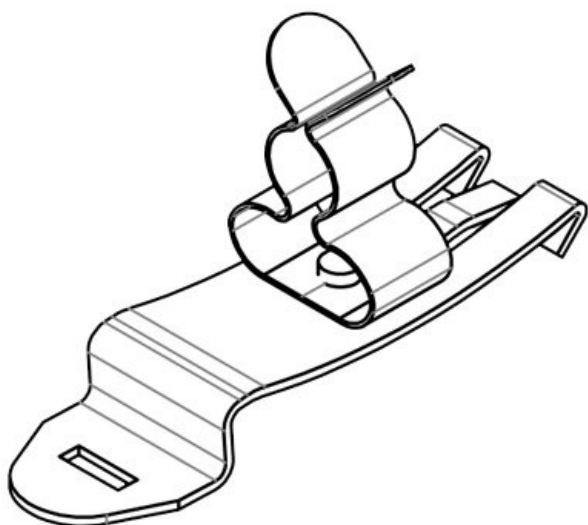

SF|MSKL 3-12

Art.nr.	37616	Lengte	50,3 mm
EAN	4251269316	Breedte	15 mm
	937	Hoogte	26 mm
Aantal	10		
Aantal	1		
schermklemmen			
Voor aantal	1		
kabels			
Min.	3 mm		
schermdiam.			
Max.	12 mm		
schermdiam.