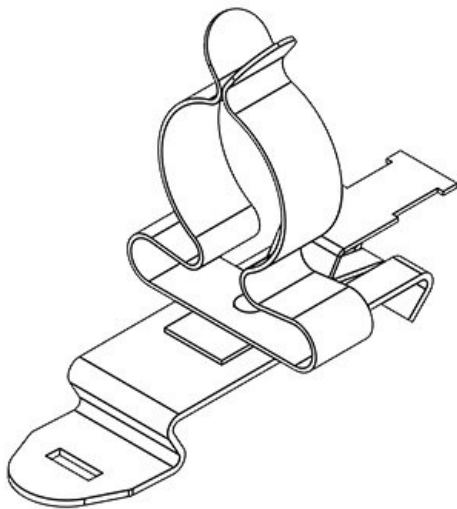

SFZ|SKL 17-22

Art.nr.	36875	Max.	22 mm
EAN	4251269304	schermdiam.	
	958	Lengte	71,8 mm
Aantal	10	Breedte	26,5 mm
Aantal	1	Hoogte	41,9 mm
schermklemmen			
Trektoestanding	1		
(volgens EN 62444)			
Voor aantal	1		
kabel			
Min.	17 mm		
schermdiam.